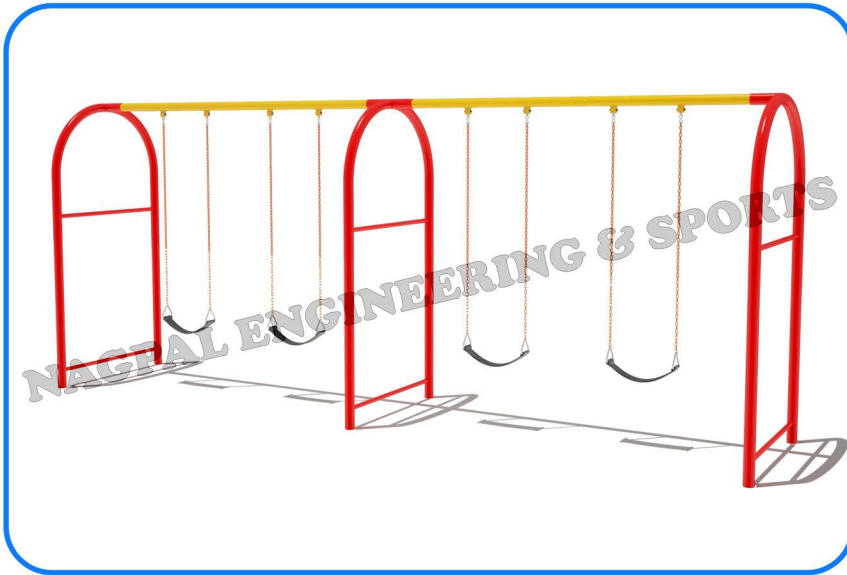

NES 4106

Four Seater Arc Swing

- **Age Group** : 3-12 Years
- **Area** : 18 x 4 x 8 Feet
- **Side Frame** : 60mm OD Metal Pipe
- **Top Frame** : 60mm OD Metal Pipe
- **Seat** : Rubber Seat with SS Ring
- **Chain** : 6mm Rubber Coated Chain
- **Bearing** : Cup Bearing
- **Capacity** : 04 Children

NES 4113

Circular Swing

- **Age Group** : 3-12 Years
- **Area** : 6 x 4 x 6.5 Feet
- **Side Frame** : 60mm OD Metal Pipe
- **Top Frame** : 60mm OD Metal Pipe
- **Seat Frame** : 34mm, 27mm OD Metal Pipe
- **Seat** : FRP
- **Bearing** : Bearing Assamby
- **Capacity** : 02 Children