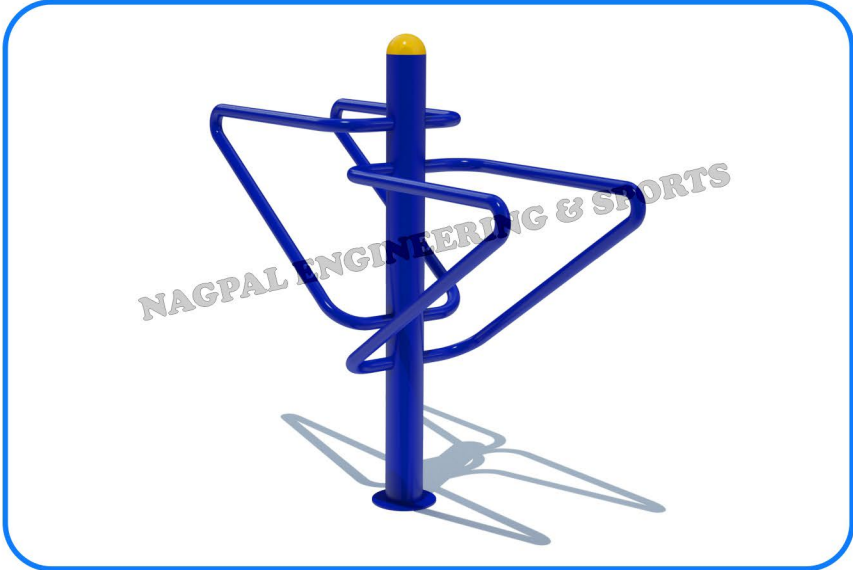

NES 5765

Leg Press

- **Area** : 6.5 x 2 x 5.5 Feet
- **Main Pipe** : 114mm OD Metal Pipe (3mm Thickness)
- **Supporting Pipe** : 48mm, 34mm OD Metal Pipe
- **Seat/Back** : Rotomoulded/Metal
- **Footrest** : Rotomoulded/Metal