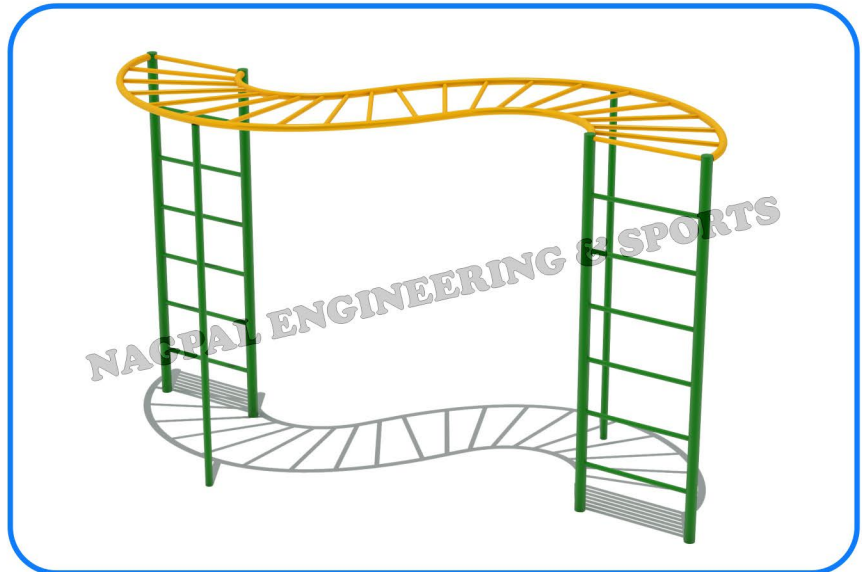

NES 4351

Loop Rang

- **Age Group** : 5-12 Years
- **Area** : 10x2x7.5 Feet
- **Side Frame** : 60mm OD Metal Pipe
- **Top Frame** : 60mm OD Metal Pipe
- **Rungs** : 27mm OD Metal Pipe
- **Capacity** : 03-05 Children