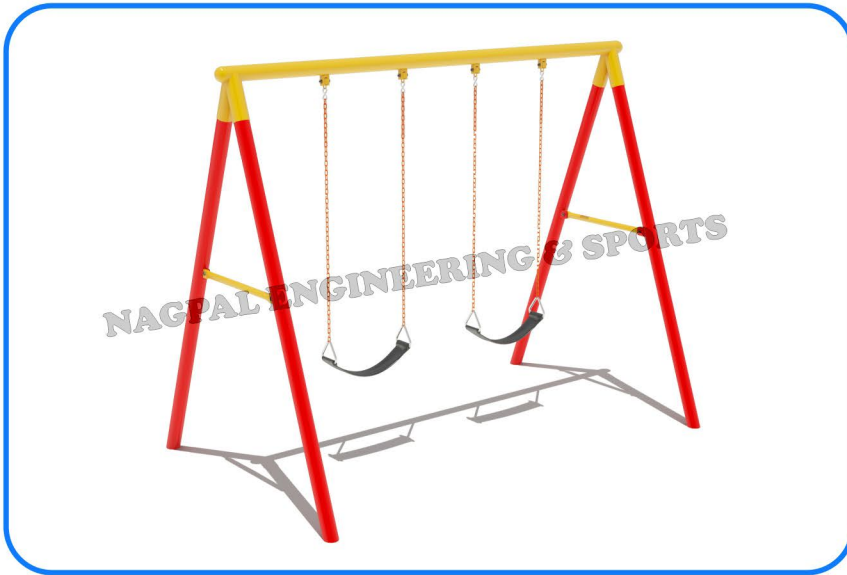

NES 4102

Double Swing

- **Age Group** : 3-12 Years
- **Area** : 10x6x8 Feet
- **Side Frame** : 60mm OD Metal Pipe
- **Top Frame** : 60mm OD Metal Pipe
- **Seat** : Rubber Seat with SS Ring
- **Chain** : 6mm Rubber Coated Chain
- **Bearing** : Cup Bearing
- **Capacity** : 02 Children

NES 4104

Arc Swing

- **Age Group** : 3-12 Years
- **Area** : 10x4x8 Feet
- **Side Frame** : 60mm OD Metal Pipe
- **Top Frame** : 60mm OD Metal Pipe
- **Seat** : Rubber Seat with SS Ring
- **Chain** : 6mm Rubber Coated Chain
- **Bearing** : Cup Bearing
- **Capacity** : 02 Children