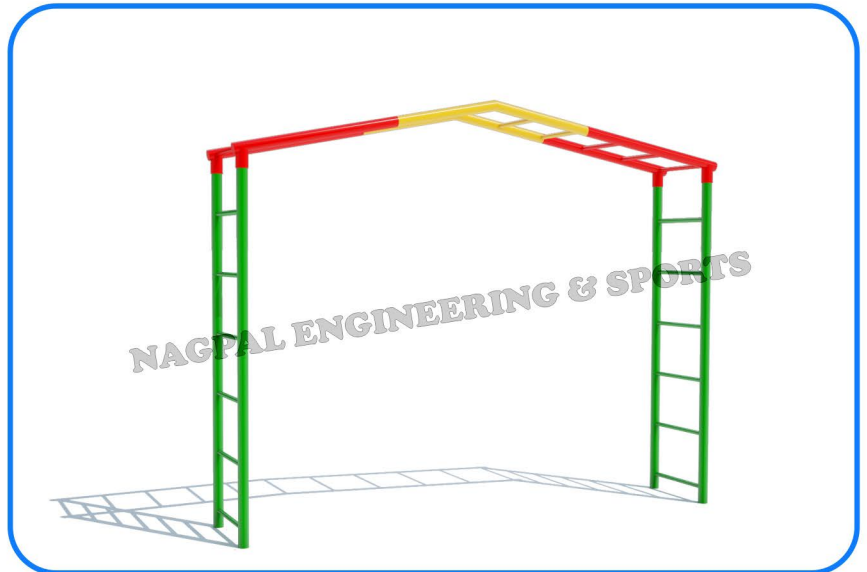

NES 4301

Jungle Gym

Age Group : 3-12 Years
Area : 6x6x7 Feet

Main Frame : 27mm OD Metal Pipe
Rungs : 27mm OD Metal Pipe

Capacity : 04-06 Children

NES 4302

Bridge Ladder

Age Group : 5-12 Years
Area : 10x2x8 Feet

Main Frame : 60mm OD Metal Pipe
Rungs : 27mm OD Metal Pipe

Capacity : 04-06 Children

NES 4305

Orbit Climber

Age Group : 5-12 Years
Area : 9x6x7 Feet

Side Support : 75mm OD Metal Pipe
Top Part : 42mm OD Metal Pipe
Ladder Step : 27mm OD Metal Pipe
Handle : 27mm OD Metal Pipe

Capacity : 04-06 Children