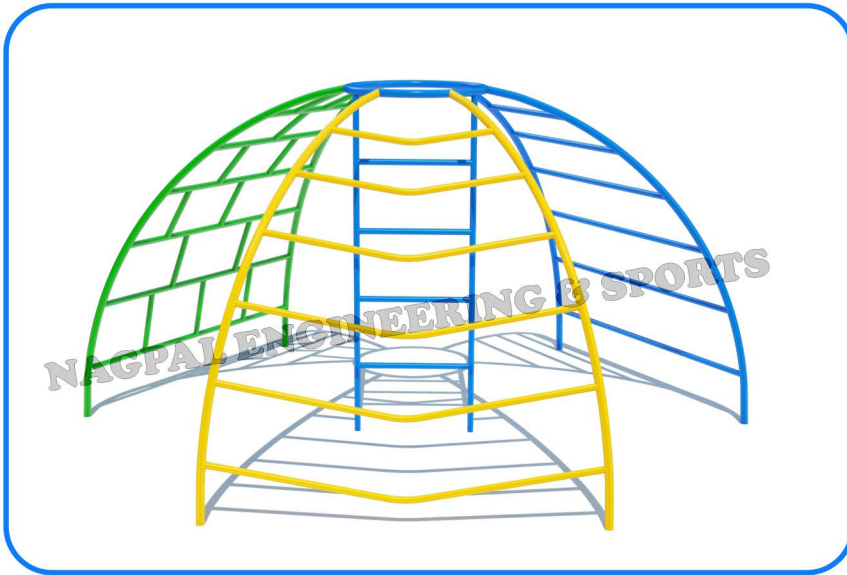

NES 4351

Loop Rang

- Age Group** : 5-12 Years
- Area** : 10x2x7.5 Feet
- Side Frame** : 60mm OD Metal Pipe
- Top Frame** : 60mm OD Metal Pipe
- Rungs** : 27mm OD Metal Pipe
- Capacity** : 03-05 Children