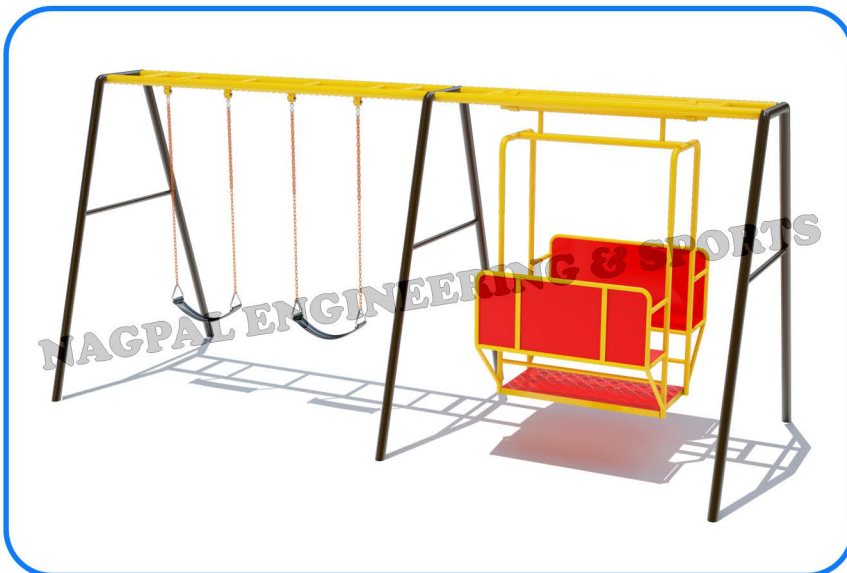

NES 4106

Four Seater Arc Swing

- Age Group** : 3-12 Years
- Area** : 18 x 4 x 8 Feet
- Side Frame** : 60mm OD Metal Pipe
- Top Frame** : 60mm OD Metal Pipe
- Seat** : Rubber Seat with SS Ring
- Chain** : 6mm Rubber Coated Chain
- Bearing** : Cup Bearing
- Capacity** : 04 Children

NES 4113

Circular Swing

- Age Group** : 3-12 Years
- Area** : 6 x 4 x 6.5 Feet
- Side Frame** : 60mm OD Metal Pipe
- Top Frame** : 60mm OD Metal Pipe
- Seat Frame** : 34mm, 27mm OD Metal Pipe
- Seat** : FRP
- Bearing** : Bearing Assamby
- Capacity** : 02 Children