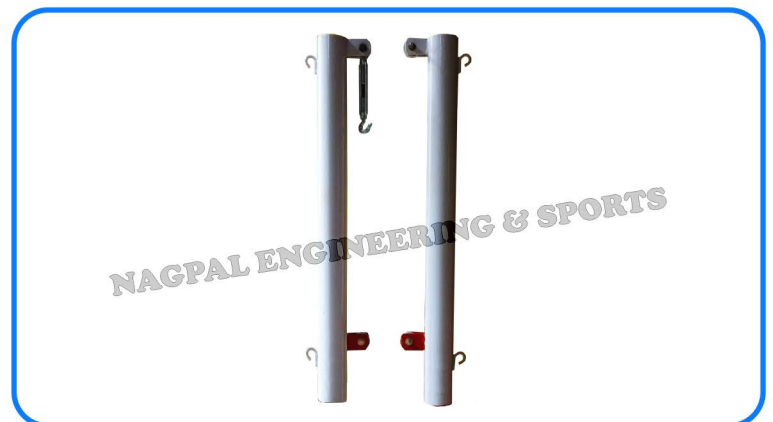

NES 5005**Football Pole with Net**

Size	: 24' x 8'
Poles	: 4" x 4" Metal Box

**NES 5006****Badminton Pole**

Poles	: 75mm OD Metal Pipe
--------------	----------------------

NES 5007**Long Tennis Pole**

Poles	: 90mm OD Metal Pipe
--------------	----------------------