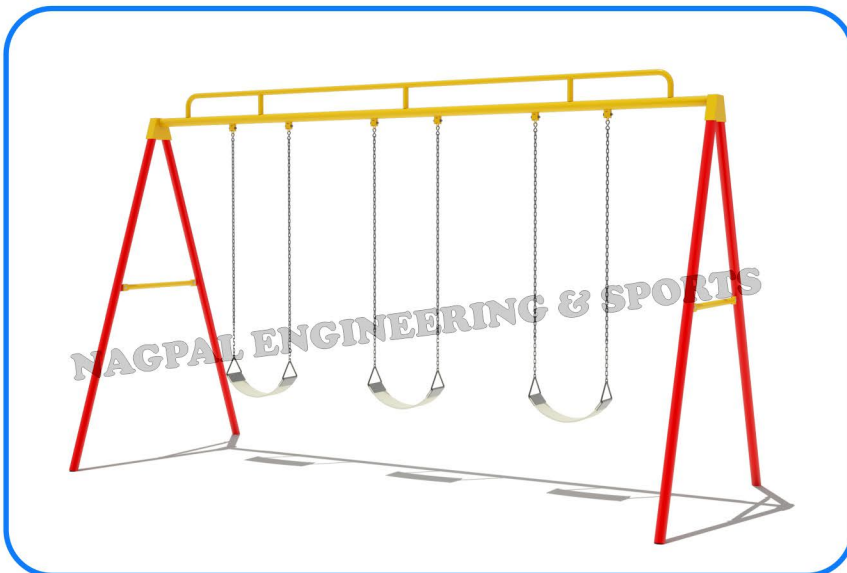

NES 4102

Double Swing

- Age Group** : 3-12 Years
- Area** : 10x6x8 Feet
- Side Frame** : 60mm OD Metal Pipe
- Top Frame** : 60mm OD Metal Pipe
- Seat** : Rubber Seat with SS Ring
- Chain** : 6mm Rubber Coated Chain
- Bearing** : Cup Bearing
- Capacity** : 02 Children

NES 4104

Arc Swing

- Age Group** : 3-12 Years
- Area** : 10x4x8 Feet
- Side Frame** : 60mm OD Metal Pipe
- Top Frame** : 60mm OD Metal Pipe
- Seat** : Rubber Seat with SS Ring
- Chain** : 6mm Rubber Coated Chain
- Bearing** : Cup Bearing
- Capacity** : 02 Children