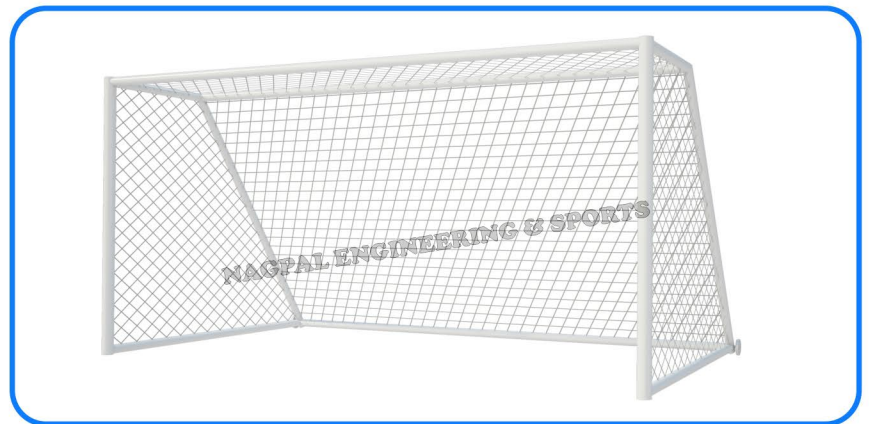

Area : 16 x 13 x 28 Inch (Apx.)
Capacity : 01 CFT

NES 4722

FRP Dustbins (Fish Bin)

Area : 16 x 12 x 25 Inch (Apx.)
Capacity : 01 CFT

**NES 5002****Basketball Poles**

Boards	: Polypropylene Board
Board Frame	: 15 x 50 mm Metal Box
Poles	: 6" Dia
Cross Support	: 42mm OD Metal Pipe

NES 5005**Football Pole with Net**

Size	: 24' x 8'
Poles	: 4" x 4" Metal Box

**NES 5006****Badminton Pole**

Poles	: 75mm OD Metal Pipe
--------------	----------------------

NES 5007**Long Tennis Pole**

Poles	: 90mm OD Metal Pipe
--------------	----------------------