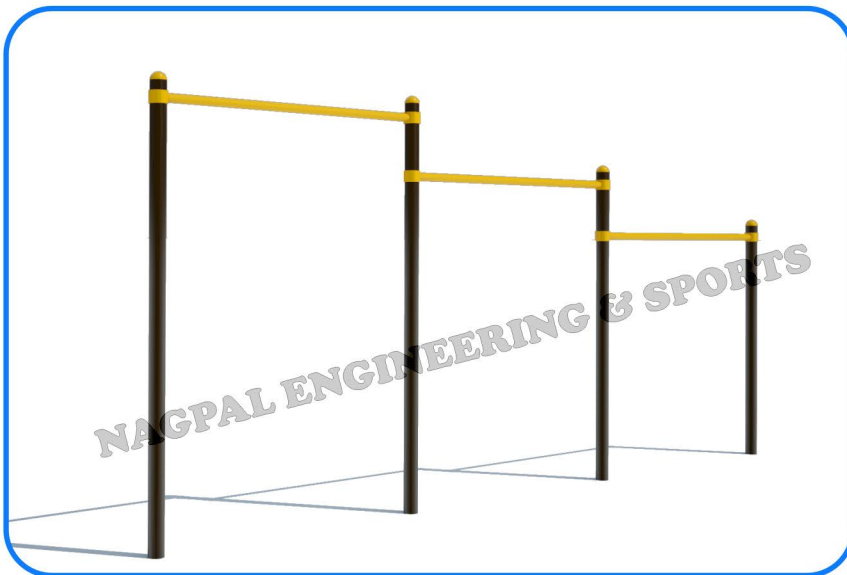

NES 4354

Snowden Climber

- Age Group** : 3-12 Years
- Area** : 8x8x4 Feet
- Main Frame** : 34mm OD Metal Pipe
- Rungs** : 27mm OD Metal Pipe
- Capacity** : 04-08 Children

NES 4906

Parallal Bar

- Age Group** : 5-15 Years
- Area** : 5x2.5x3 Feet
- Main Frame** : 60mm, 42mm OD Metal Pipe
- Capacity** : 01 Children