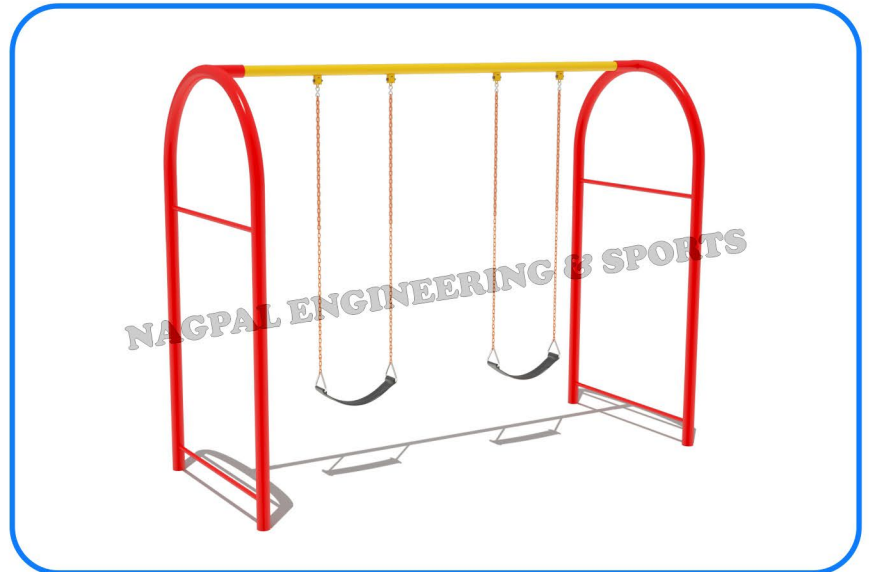

NES 4102

Double Swing

- Age Group** : 3-12 Years
- Area** : 10x6x8 Feet
- Side Frame** : 60mm OD Metal Pipe
- Top Frame** : 60mm OD Metal Pipe
- Seat** : Rubber Seat with SS Ring
- Chain** : 6mm Rubber Coated Chain
- Bearing** : Cup Bearing
- Capacity** : 02 Children

NES 4104

Arc Swing

- Age Group** : 3-12 Years
- Area** : 10x4x8 Feet
- Side Frame** : 60mm OD Metal Pipe
- Top Frame** : 60mm OD Metal Pipe
- Seat** : Rubber Seat with SS Ring
- Chain** : 6mm Rubber Coated Chain
- Bearing** : Cup Bearing
- Capacity** : 02 Children