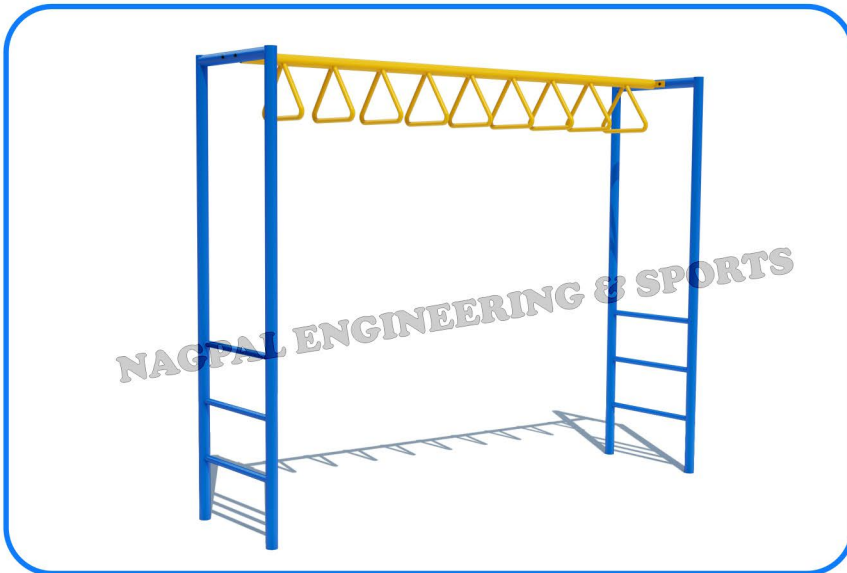

NES 4351

Loop Rang

- **Age Group** : 5-12 Years
- **Area** : 10x2x7.5 Feet
- **Side Frame** : 60mm OD Metal Pipe
- **Top Frame** : 60mm OD Metal Pipe
- **Rungs** : 27mm OD Metal Pipe
- **Capacity** : 03-05 Children