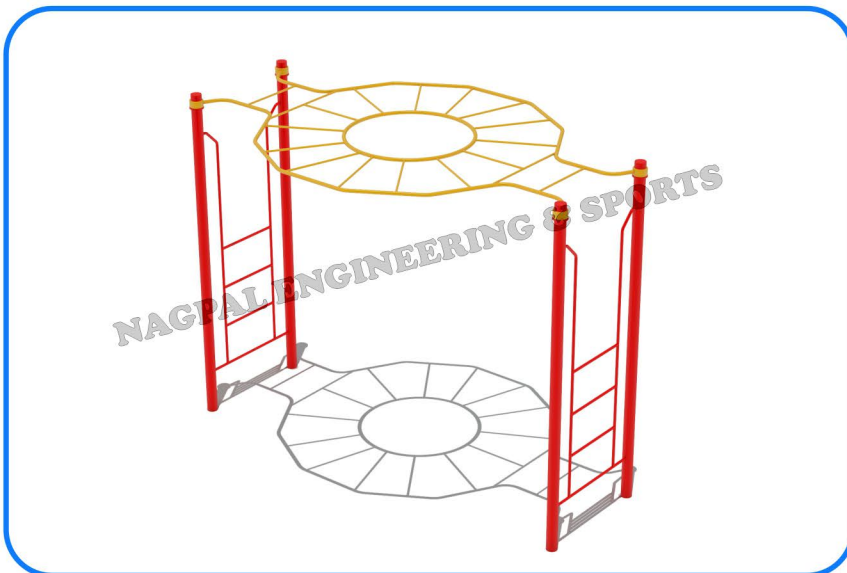

NES 4305

Orbit Climber

Age Group : 5-12 Years
Area : 9x6x7 Feet

Side Support : 75mm OD Metal Pipe
Top Part : 42mm OD Metal Pipe
Ladder Step : 27mm OD Metal Pipe
Handle : 27mm OD Metal Pipe

Capacity : 04-06 Children